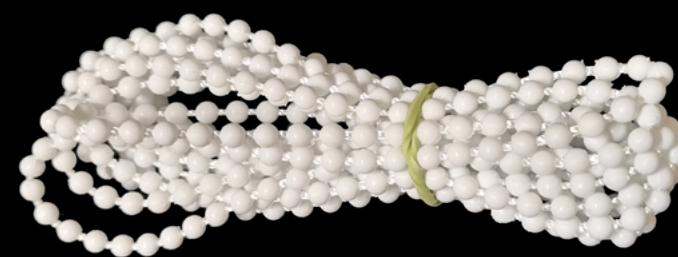

Code : MR07

مکانیزم ۱۷ میلیمتری سه فنره

Code : MR08

هرزگرد ۱۷ میلیمتری

Code : MR09

زنجیر گرد سه میلیمتری
از ۶۰ الی ۱۴۰ سانتیمتر

Code : MR10

فیکساتور کریستالی زنجیر روی پروفیل