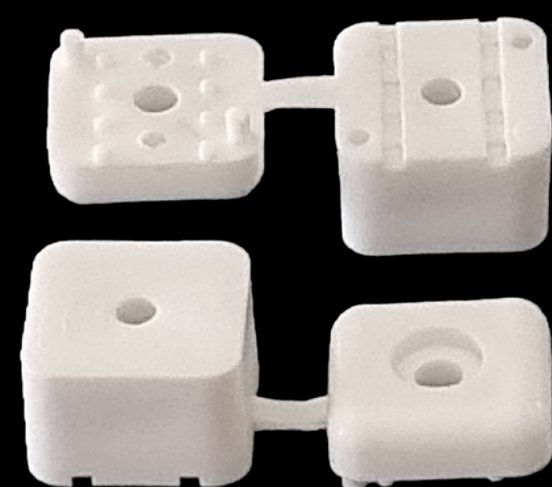

درپوش وزنه پایین مینی زیبا
مخصوص بدون قاب

Code : OM08

نخ کناری نگهدارنده وزنه پایین

Code : OM09

فیکساتور نخ کناری روی پروفیل پنجره

Code : OM10

درپوش وزنه پایین مینی شید
مخصوص بدون قاب

Code : OM11

قفل کودک

فیکس کننده زنجیر و آویز روی پروفیل

Code : OM12

درپوش وزنه پایین مینی زیبرا

Code : OM13

لوله بالا ، قطر بیرونی ۱۹ میلیمتر

Code : OM14

وزنه پایین مینی زیبرا و مینی شید