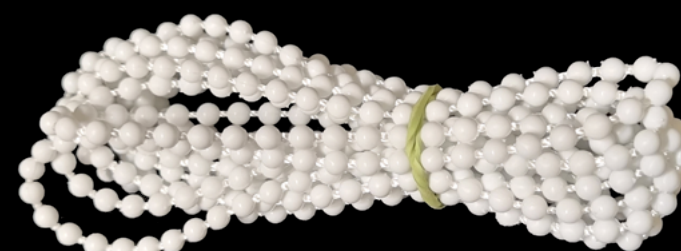

فیکساتور زنجیر روی ریل بغل

Code : ER11