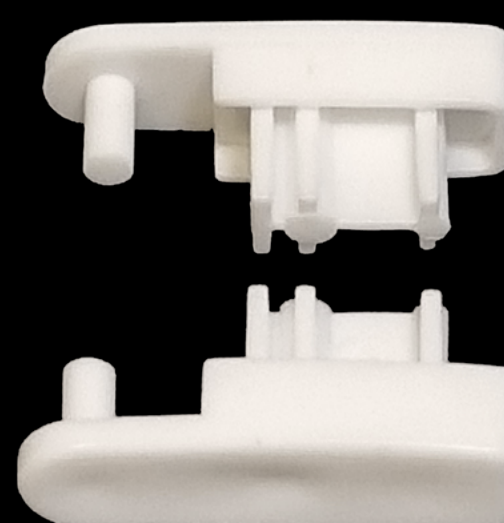

درپوش لوله پایین مینی زیبا

Code : MR17