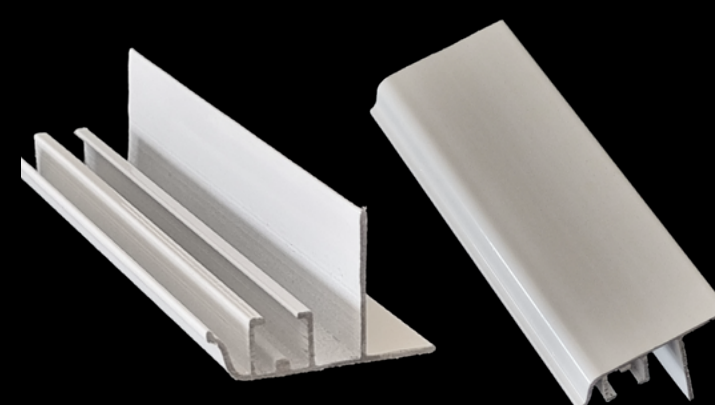

گونیای اتصال ریل ها به یکدیگر

Code : EP03