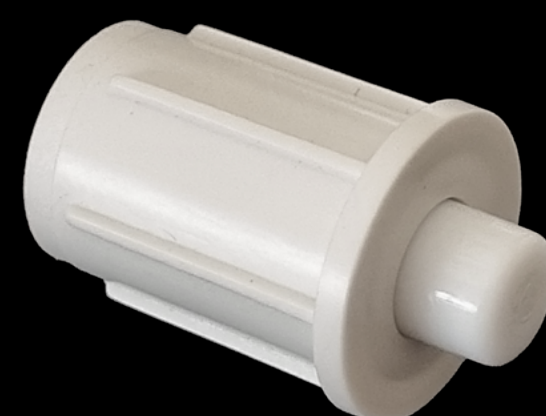

زنجیر گرد سه میلیمتری
از ۶۰ الی ۱۴۰ سانتیمتر

Code : MR10