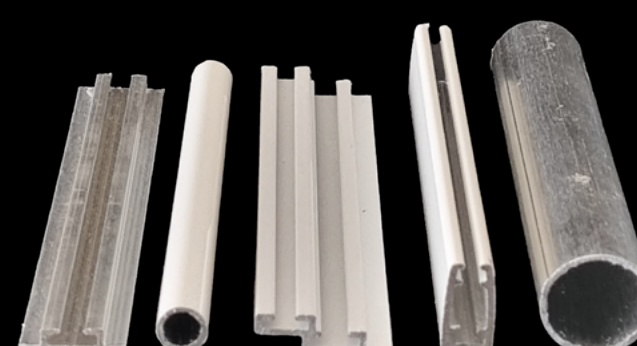

چسب دوطرفه الیاف دار لوله بالا

Code : OM20