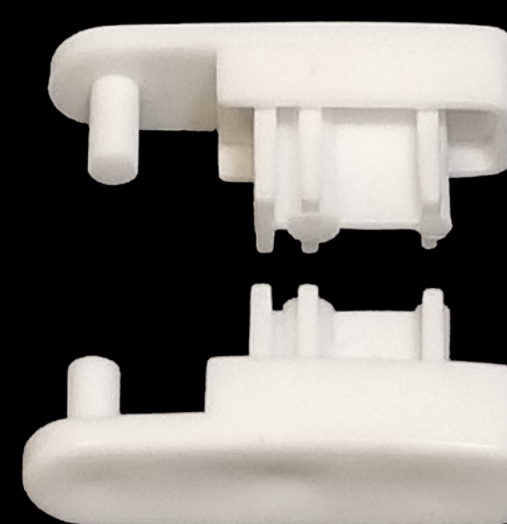

درپوش وزنه پایین مینی شید

Code : ER15