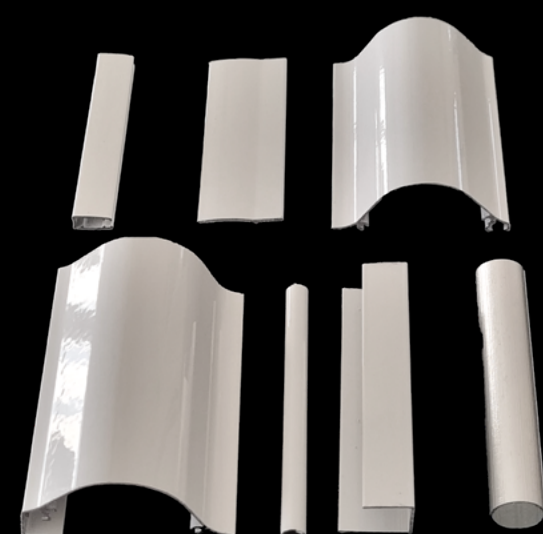

کد رنگ : B	مشکی	
کد رنگ : W	سفید	
کد رنگ : BG	کرم	
کد رنگ : G	طوسی	
کد رنگ : GO	طلایی	

ست ریل‌های آلومینیومی مورد نیاز برای
مینی معمولی و مینی شاسی بلند

Code : MR02

چسب الیاف دار دوطرفه برای لوله بالا
برای حدود ۱۶۰ درگاه