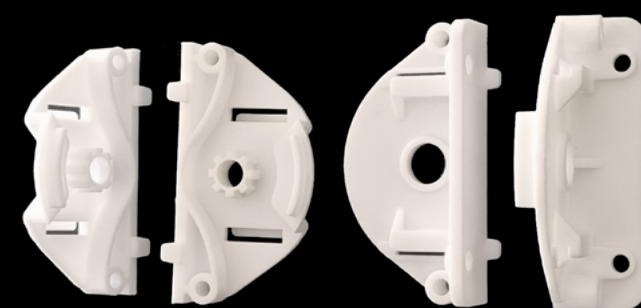

Code : MR03

چسب فوم دار دوطرفه
جهت چسباندن ریل های کناری

Code : MR04

شاسی نصب ، طرف مکانیزم و هرزگرد

Code : MR05

زیر شاسی، چپ و راست

Code : MR06

درپوش پایین ریل کناری ناودانی، چپ و راست