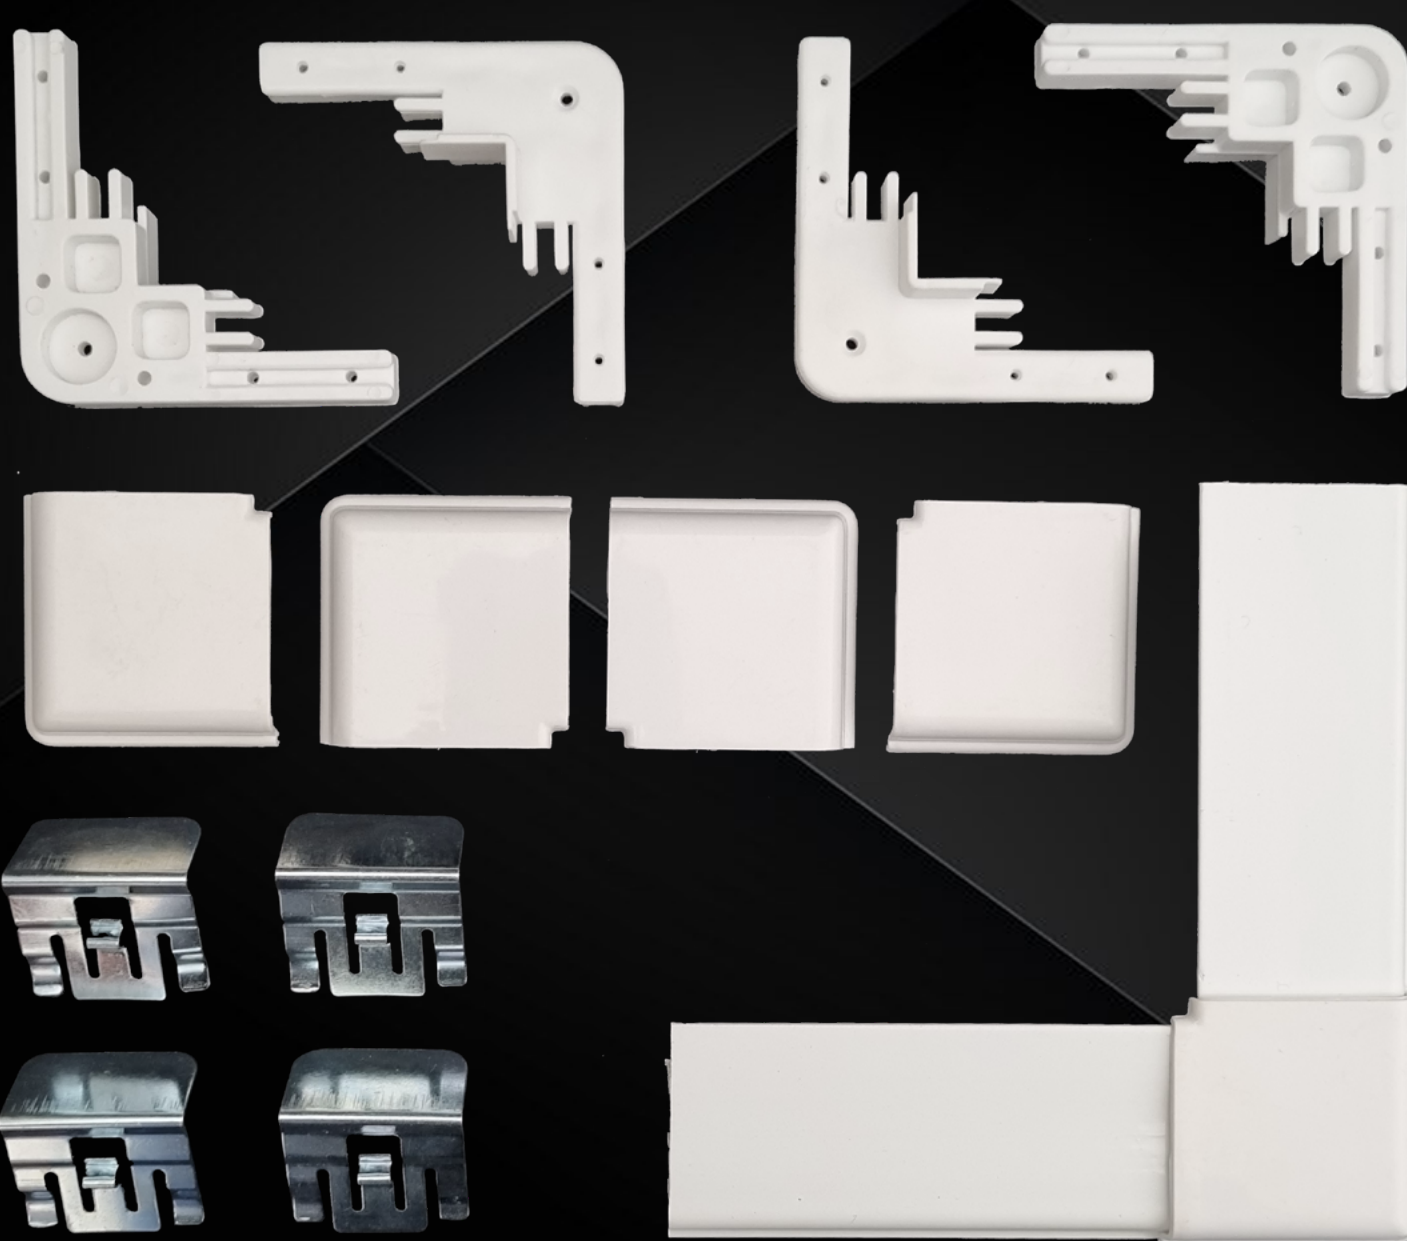

رنگ‌های قابل ارائه

تعداد قطعات

۴

تعداد قطعات

۴

رنگ‌های قابل ارائه

کد رنگ : B	مشکی	
کد رنگ : W	سفید	
کد رنگ : BG	کرم	
کد رنگ : G	طوسی	
کد رنگ : GO	طلایی	

Code : EP01