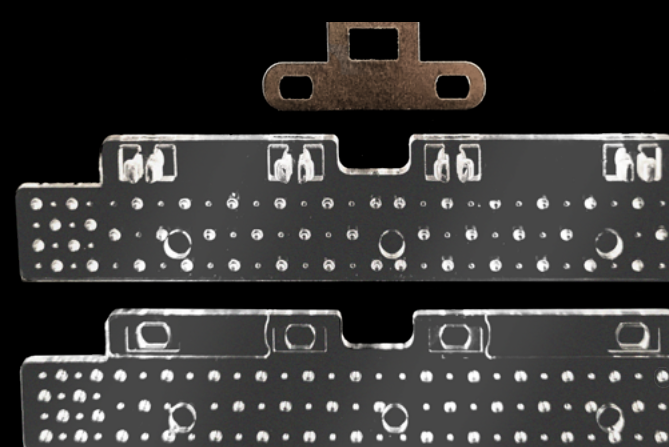

سر لوور جدید

Code : V09

طراحی و تولید اختصاصی برای شرکت خوش سایه

زنجیر استاندارد ۴/۵ میلیمتری

Code : V10