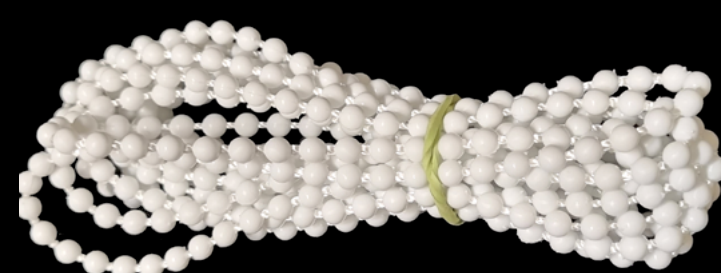

Code : V05

مکانیزم کنترل دی کی و عمودی

Code : V06

زنجیر گرد استاندارد ۴/۵ میلیمتری ۱/۵ متری

Code : V07

آویز پلاستیکی سنگین طرح اختصاصی قو

Code : V08

سر لوور جدید