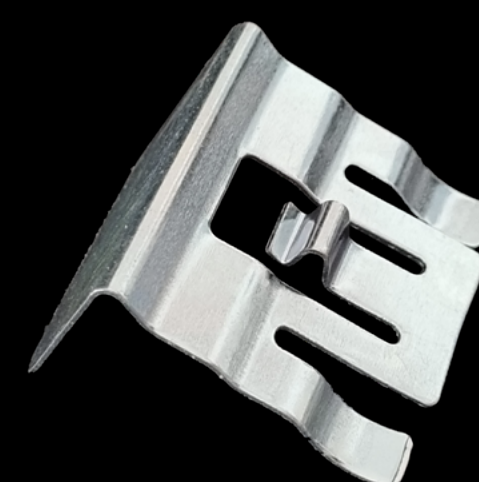

تعداد قطعات

۴

رنگ‌های قابل ارائه

کد رنگ : B	مشکی	
کد رنگ : W	سفید	
کد رنگ : BG	کرم	
کد رنگ : G	طوسی	
کد رنگ : GO	طلایی	

Code : EP01

ست کامل

ریل سه پر جانبی آلومینیومی

Code : EP02

گونیای اتصال ریل ها به یکدیگر

Code : EP03

درپوش گونیا

Code : EP04

بست فنری ۹۰ درجه

Code : EP05