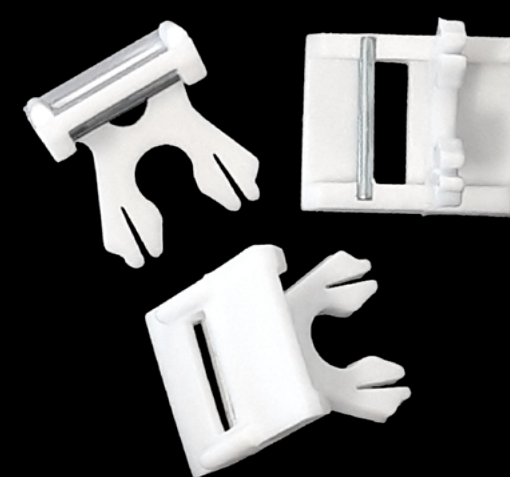

پایه خرگوشی

Code : H11

میله محور کرکره افقی در سایز های مختلف،
به سفارش خریدار

Code : H12