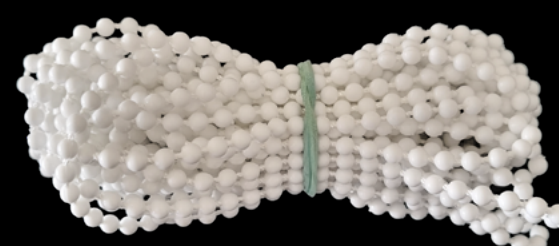

زنجیر گرد ۲۵۰ سانتی متری

Code : Z27