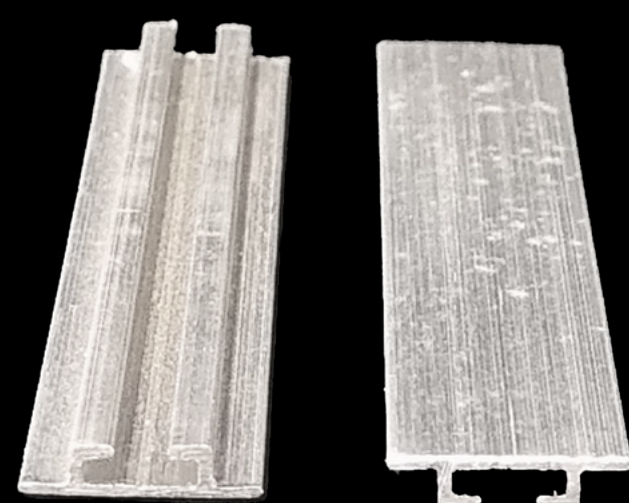

Code : OM15

لوله پایین مینی زیبرا

Code : OM16

ریل بالای تک شیار مینی زیبرا

حدلکتر قطر پارچه روی لوله ۶۰ میلی متر

Code : OM17

ریل بالای دوشیار مینی زیبا
حدلکتر قطر پارچه روی لوله ۵۴ میلی متر

Code : OM18