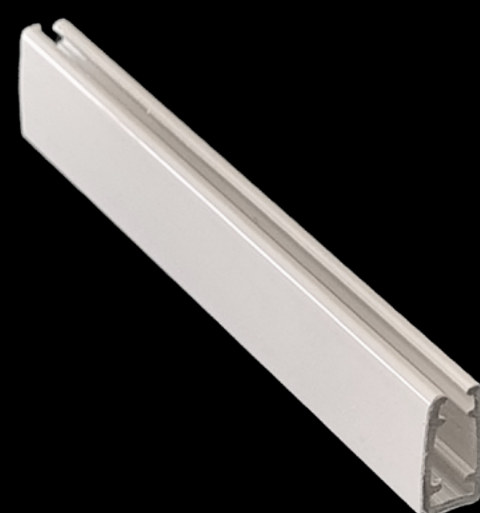

لوله پایین مینی زیبرا

Code : OM16