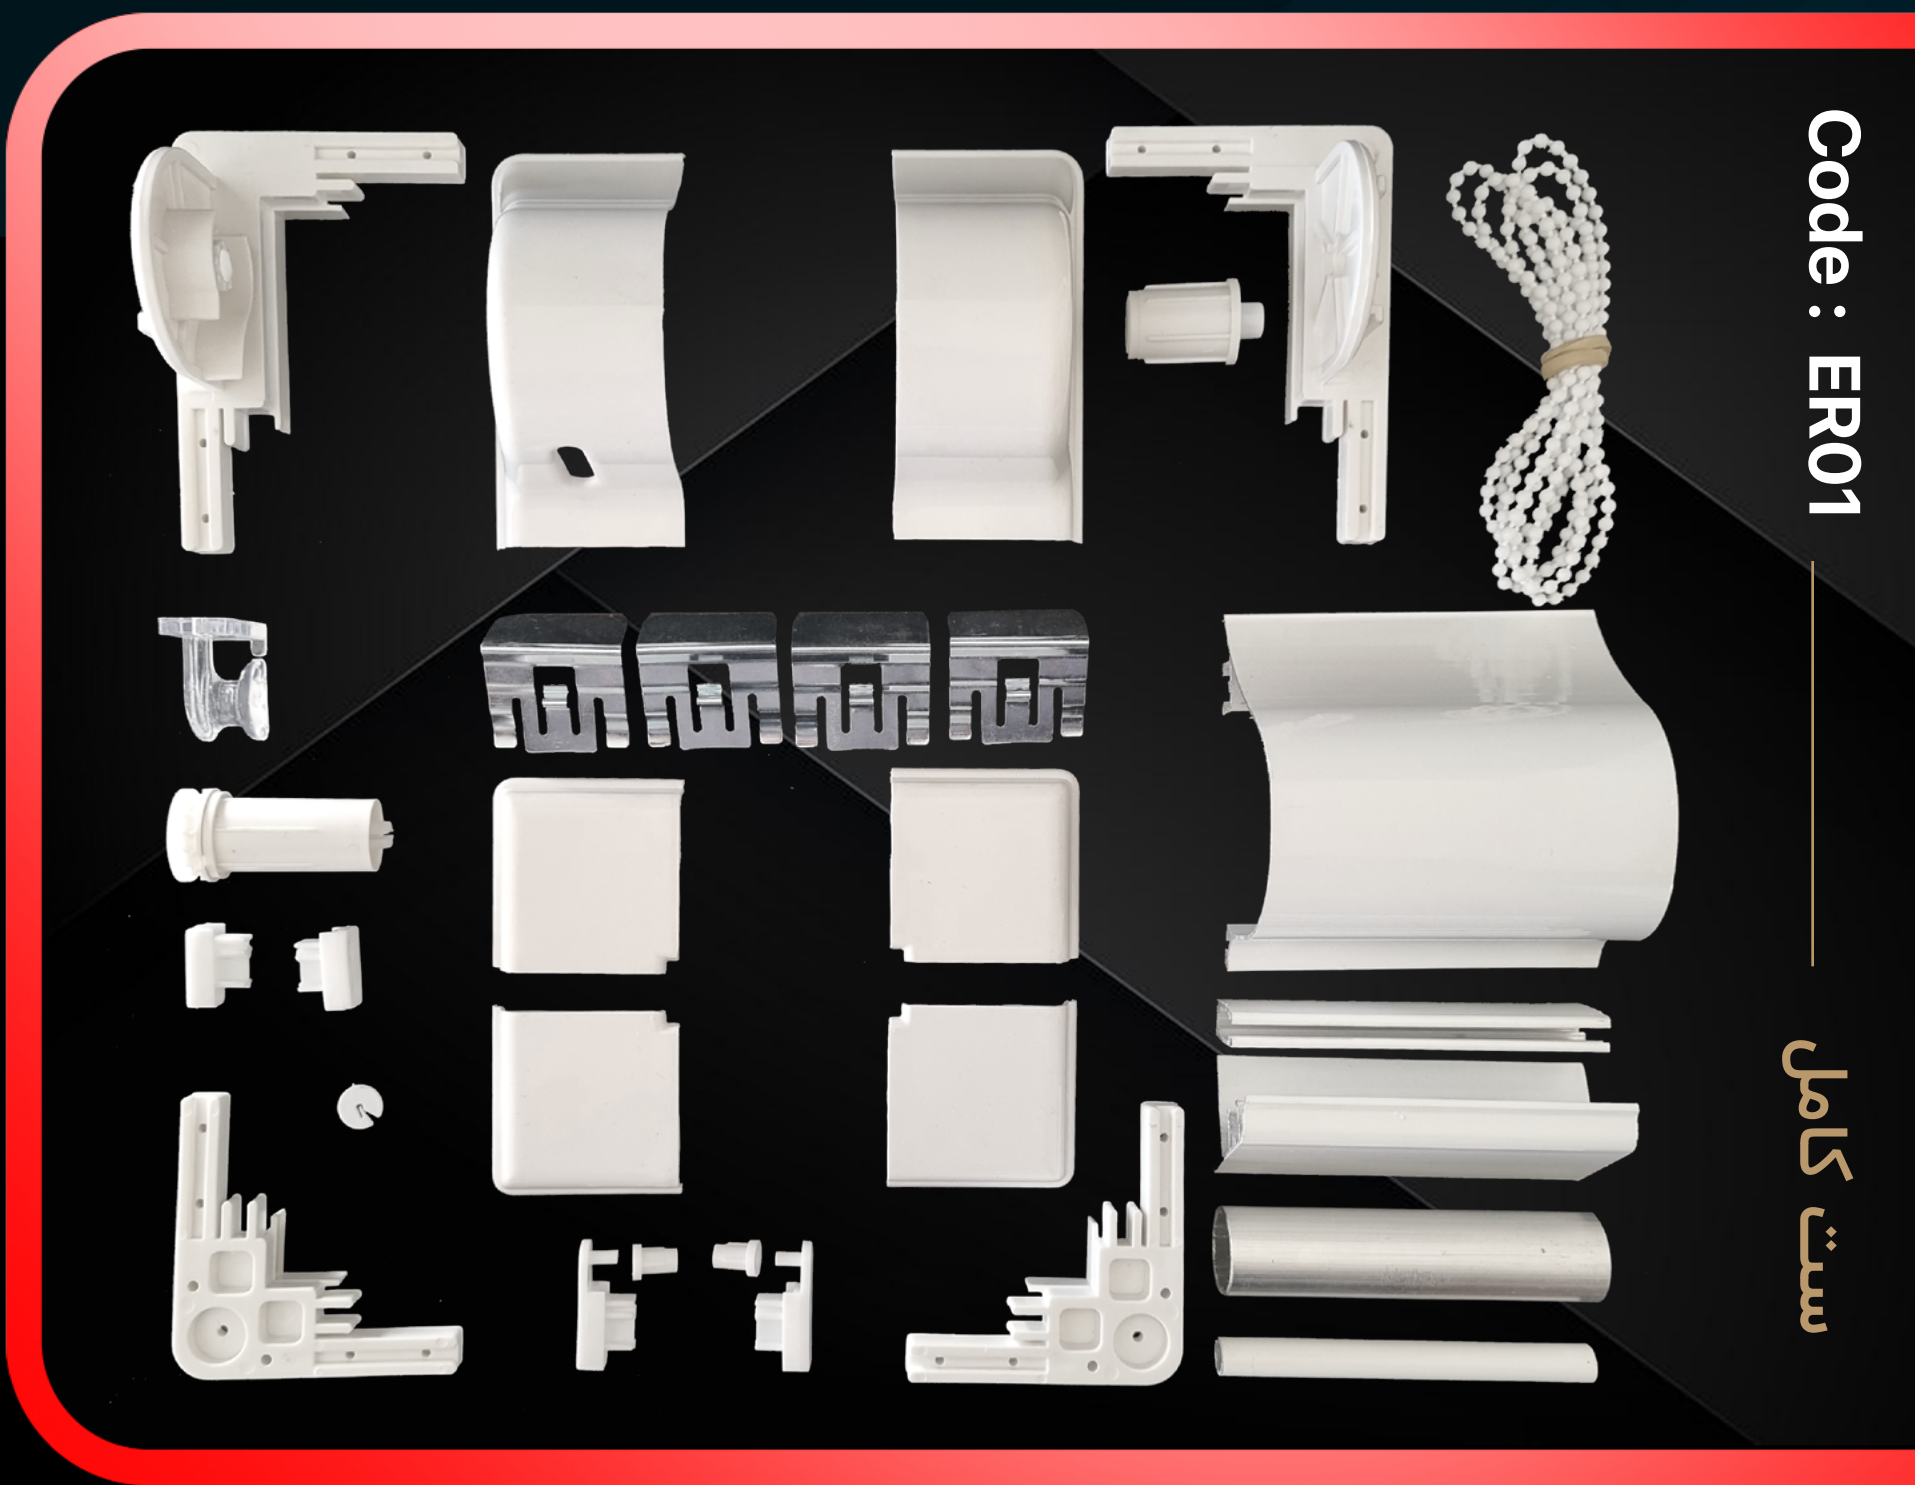

رنگ‌های قابل ارائه

تعداد قطعات

۱۹

تعداد قطعات

۱۹

رنگ‌های قابل ارائه

کد رنگ : B	مشکی	
کد رنگ : W	سفید	
کد رنگ : BG	کرم	
کد رنگ : G	طوسی	
کد رنگ : GO	طلایی	

Code : ER01