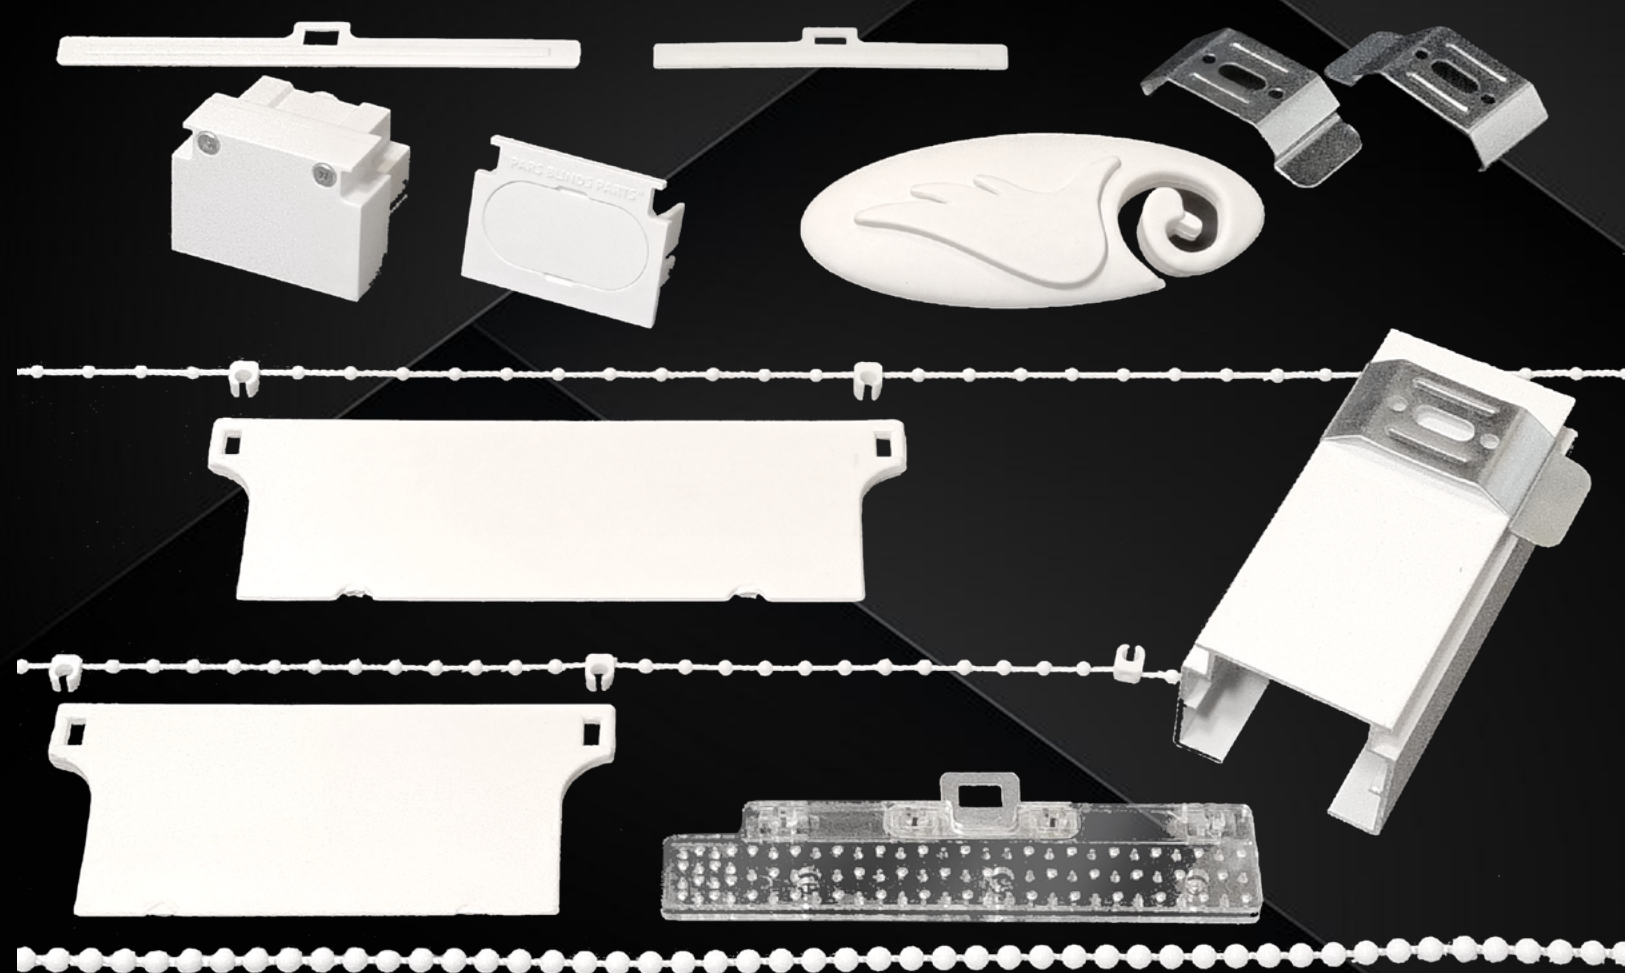

محصولات

کرکره عمودی و دی کی

مینی رول و مینی شید آسان نصب

مینی زبرا و مینی شید بدون قاب

کرکره پلیسه و فلزی آسان نصب

مینی زبرا و مینی شید قابدار

کرکره افقی

زبرا و شید ۳۲

گرکره عمودی و دی کی

رنگ‌های قابل ارائه

تعداد قطعات

۱۵

تعداد قطعات

۱۵

رنگ‌های قابل ارائه

کد رنگ : B	مشکی	
کد رنگ : W	سفید	
کد رنگ : BG	کرم	
کد رنگ : G	طوسی	
کد رنگ : GO	طلایی	