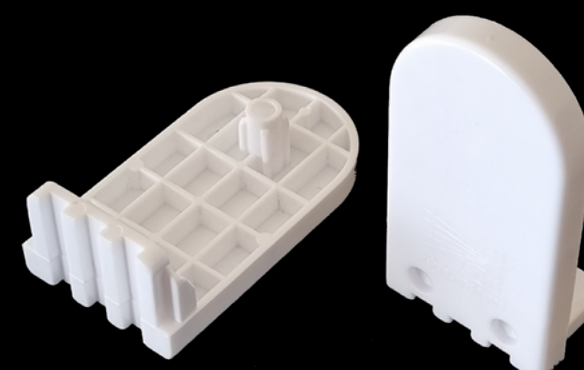

آویز کریستال گلابی (طرح اختصاصی)

Code : Z13

آویز کریستال لیبل خور (طرح اختصاصی)

Code : Z14

درپوش زیبا ۳۲ بدون قاب
حداکثر قطر پارچه روی لوله ۹۰ میلیمتر

Code : Z15

درپوش کانال بالا ، عینکی بزرگ

Code : Z16

درپوش کانال بالا ، ترک بزرگ

Code : Z17

درپوش کانال بالا ، عینکی دوپیچ

Code : Z18

درپوش وزنه پایین و لوله زیبا ۳۲ ، سوراخ کنار

Code : Z19

درپوش وزنه پایین و لوله زیبا ۳۲، سوراخ وسط

Code : Z20