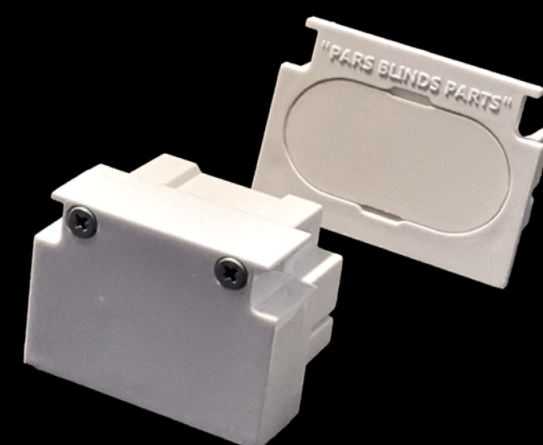

مکانیزم کنترل دی کی و عمودی

Code : V06

زنجیر گرد استاندارد ۴/۵ میلیمتری ۱/۵ متری

Code : V07