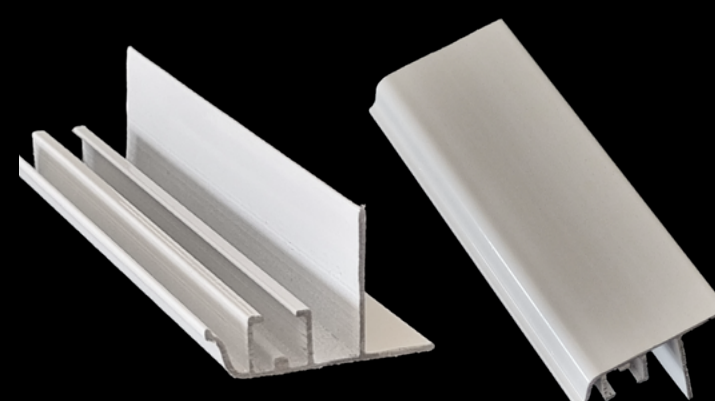

ریل آلومینیومی کناری