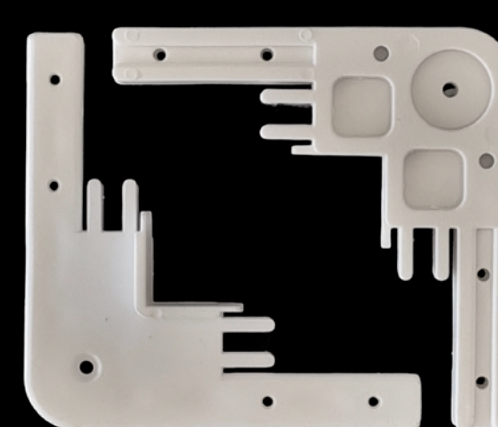

ست کامل

ریل سه پر جانبی آلومینیومی

Code : EP02

گونیای اتصال ریل ها به یکدیگر

Code : EP03

درپوش گونیا

Code : EP04

بست فنری ۹۰ درجه