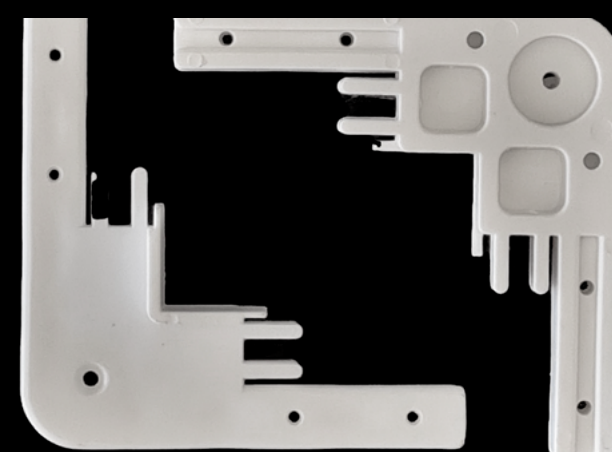

ست کامل

بست گونیای فنری

Code : ER02

شاسی و درپوش ، زنجیر طرف راست

Code : ER03

شاسی و درپوش ، زنجیر طرف چپ

Code : ER04

گونیای پایین

Code : ER05

درپوش گونیای پایین

Code : ER06

چسب دوطرفه الیافدار جهت چسباندن پارچه
روی لوله بالا

Code : ER07

مکانیزم کنترل ۱۷ میلیمتری سه فنره

Code : ER08

هرزگرد ۱۷ میلیمتری