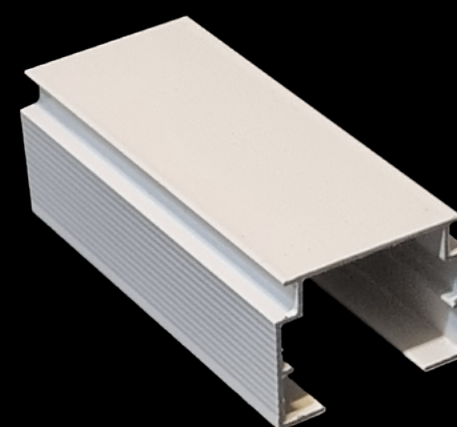

تعداد قطعات

۱۵

رنگ‌های قابل ارائه

کد رنگ : B	مشکی	
کد رنگ : W	سفید	
کد رنگ : BG	کرم	
کد رنگ : G	طوسی	
کد رنگ : GO	طلایی	

ست کامل

اینسرت پلاستیکی ۸۹ میلیمتری

Code : V02

اینسرت پلاستیکی ۱۲۷ میلیمتری

Code : V03

بست فنری استاندارد

Code : V04

ریل آلومینیومی دی کی و عمودی

Code : V05