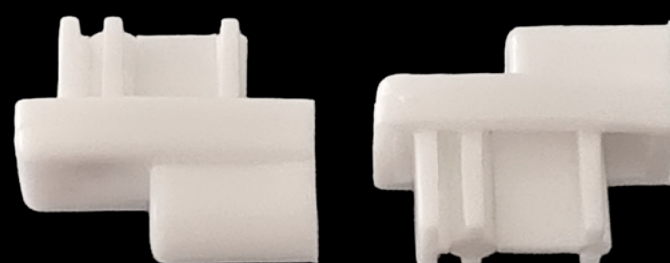

درپوش وزنه پایین مینی زیبا
مخصوص بدون قاب

Code : OM08

نخ کناری نگهدارنده وزنه پایین

Code : OM09

فیکساتور نخ کناری روی پروفیل پنجره

Code : OM10

درپوش وزنه پایین مینی شید
مخصوص بدون قاب

Code : OM11