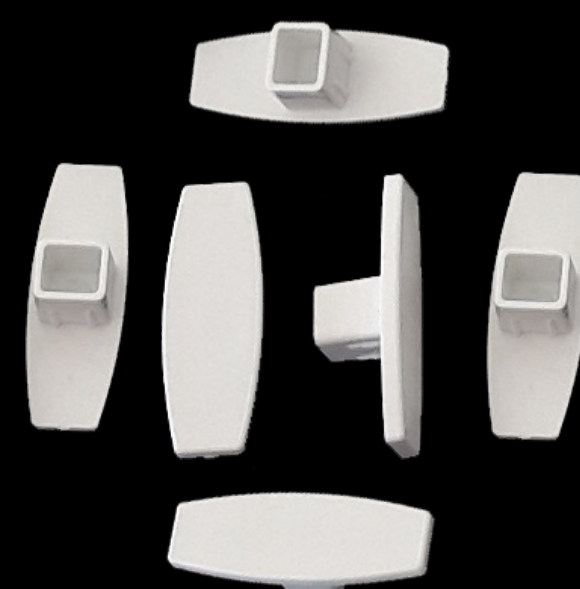

زنجیر گرد ۱/۵ متری استاندارد ، ۴/۵ در ۶

Code : Z05

درپوش کانال بالا ، ترک

Code : Z06

درپوش کانال بالا ، عینکی

Code : Z07

درپوش وزنه پایین شید، چیتا

Code : Z08